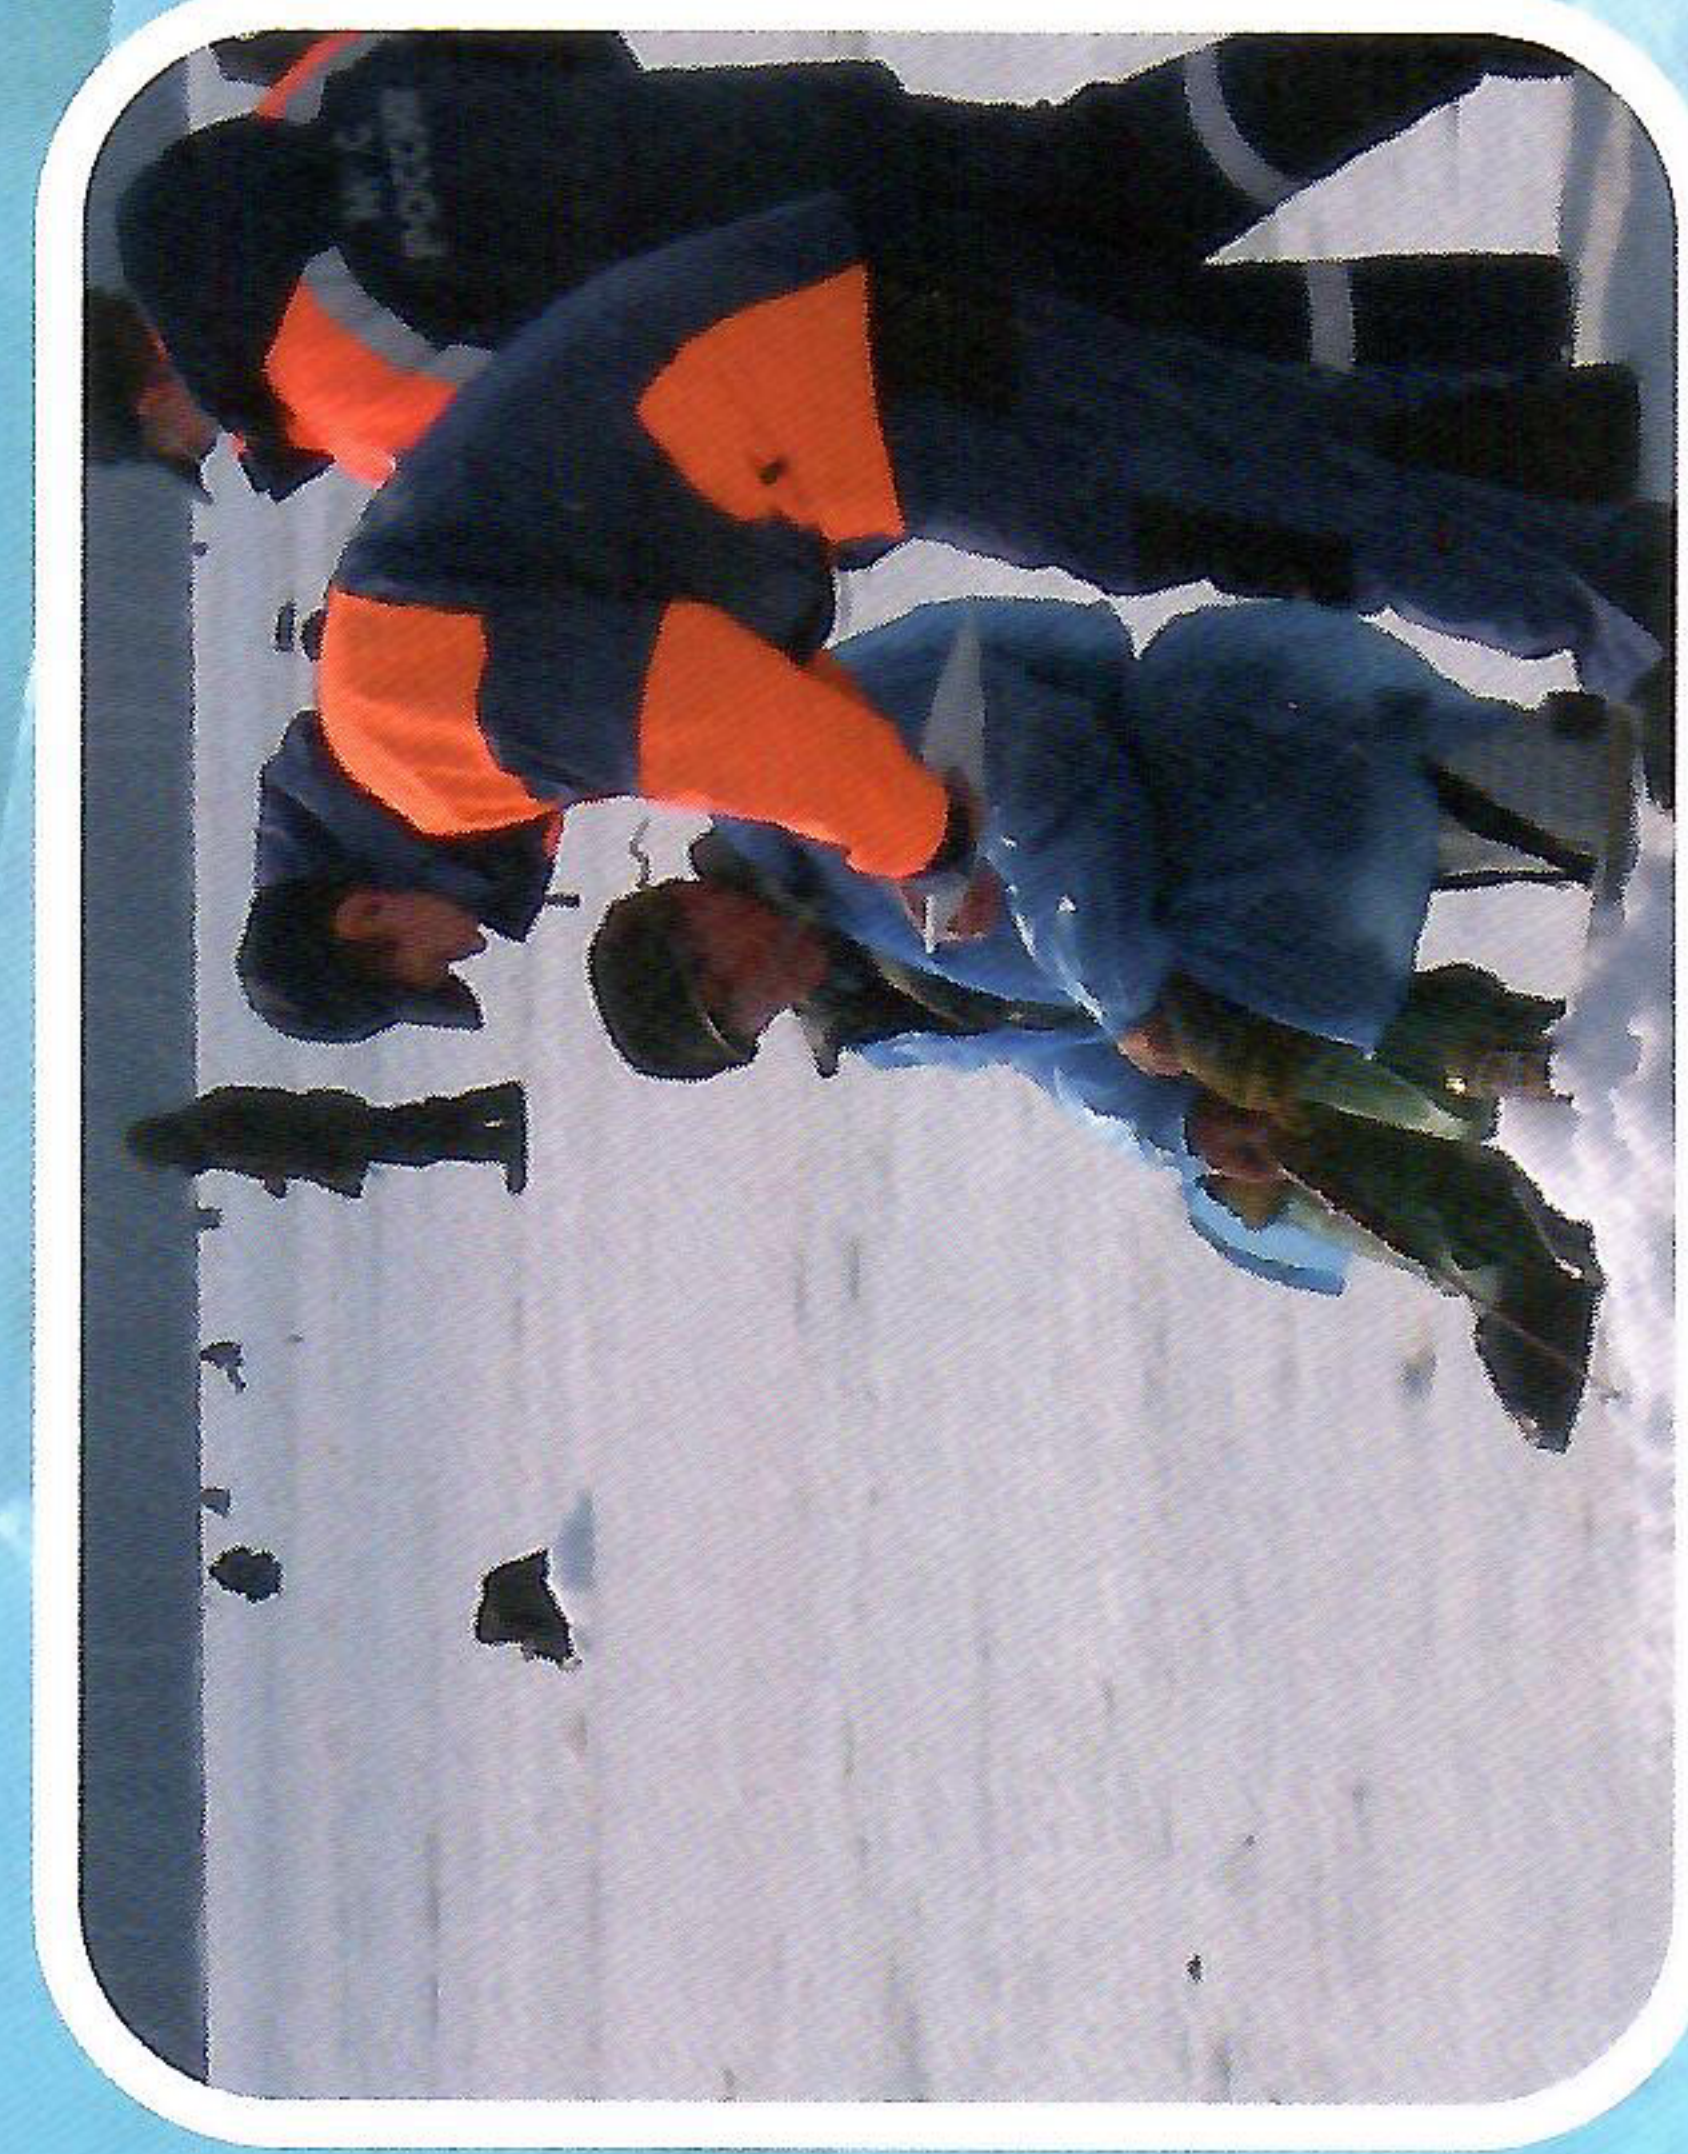

**ОБРАЩАЙТЕ
ВНИМАНИЕ
НА ЗНАКИ
БЕЗОПАСНОСТИ!**

**НИ ОДНОЙ ЖЕРТВЫ
НА ВОДЕ!**

Федеральное Казенное Учреждение
«Центр ГИМС МЧС России
по Свердловской области»

**ГИМС
СВЕРДЛОВСКОЙ ОБЛАСТИ
ПРЕДУПРЕЖДАЕТ**

**ОСТОРОЖНО!
ОПАСНЫЙ ЛЕД!**